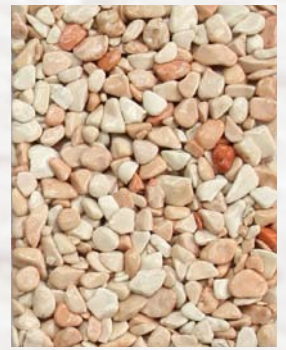

FARBKARTE:

BARDIGLIO
4-8 mm

GRIGIO CARNICO
1-4 mm / 4-8 mm

VERDE ALPI
1-4 mm / 4-8 mm

ROSSO LEVANTO
1-4 mm / 4-8 mm

ARABESCATO
1-4 mm / 4-8 mm

NERO EBANO
1-4 mm / 4-8 mm

BIANCO CARRARA
1-4 mm

BIANCO VERONA
4-8 mm

BRECCIA AURORA
1-4 mm

GIALLO MORI
1-4 mm

GIALLO SIENA
1-4 mm / 4-8 mm / 5-12 mm

ROSSO VERONA
1-4 mm / 4-8 mm

BRECCIA PERNICE
1-4 mm

MARRONE
1-4 mm / 4-8 mm

ROSA CORALLO
4-8 mm