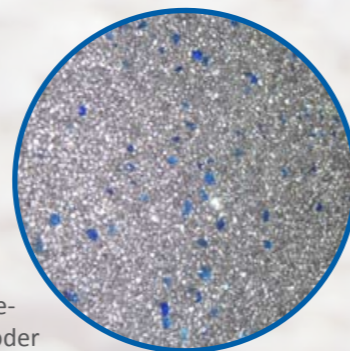

Einsatz nach Wunsch.

Je nach Harz kann der Fußbodenbelag im Innen- oder im Außenbereich eingesetzt werden. Er eignet sich für den Wohnbereich (z.B. Wohnzimmer, Küche, Flur, Treppe, Nassbereich) aber auch für gewerblich genutzte Flächen wie Büroräume, Kindergärten, Seniorenheime u.v.m. Der Steinteppich kann auch in Räumen mit Fußbodenheizung eingesetzt werden. Dank der seiner Frostbeständigkeit können im Außenbereich mit dem Steinteppich Terrassen, Balkone oder Gehwege gestaltet werden.