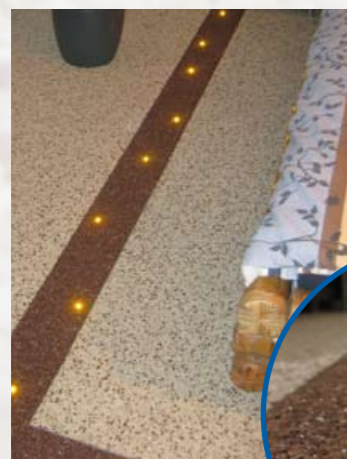

Intensiver Farbton.

Die Steinteppiche aus Marmorkieseln von Steinwelten erstrahlen in den natürlichen, intensiven Farbtönen des Marmors. Die Steine sind sorgfältig gerundet, gewaschen, von Staub befreit und professionell getrocknet. Dadurch bleibt das Harz nach der Bodenversiegelung klar und unterstreicht die intensive Marmorfarbe und das brillante Design. Die Kiesel sind von Natur aus komplett durchgefärbt. So sind sie farbbeständig vor Abrieb und behalten auch nach vielen Jahren ihren Original-Farbton. **In den Steinteppich können auch Edelsteine, Leuchtelemente (LED's) u.v.m. eingearbeitet werden. Dadurch erhält der Steinteppich eine individuelle Note.**