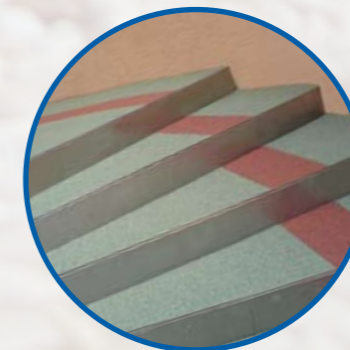

VOR - ORT - SERVICE

Lassen Sie Ihren Ideen freien Lauf, und gestalten Sie mit uns Ihren persönlichen Wohlfühlboden.

Bei uns bekommen Sie keine Lösung von der Stange. Wir haben das Fachwissen und die richtige Einstellung zu Ihrem Boden. Beratung ist für Sie/uns selbstverständlich.