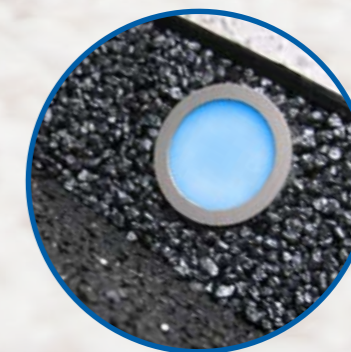

VOR - ORT - SERVICE

Lassen Sie Ihren Ideen freien Lauf, und gestalten Sie mit uns Ihren persönlichen Wohlfühlboden.

Bei uns bekommen Sie keine Lösung von der Stange. Wir haben das Fachwissen und die richtige Einstellung zu Ihrem Boden. Beratung ist für Sie/uns selbstverständlich.